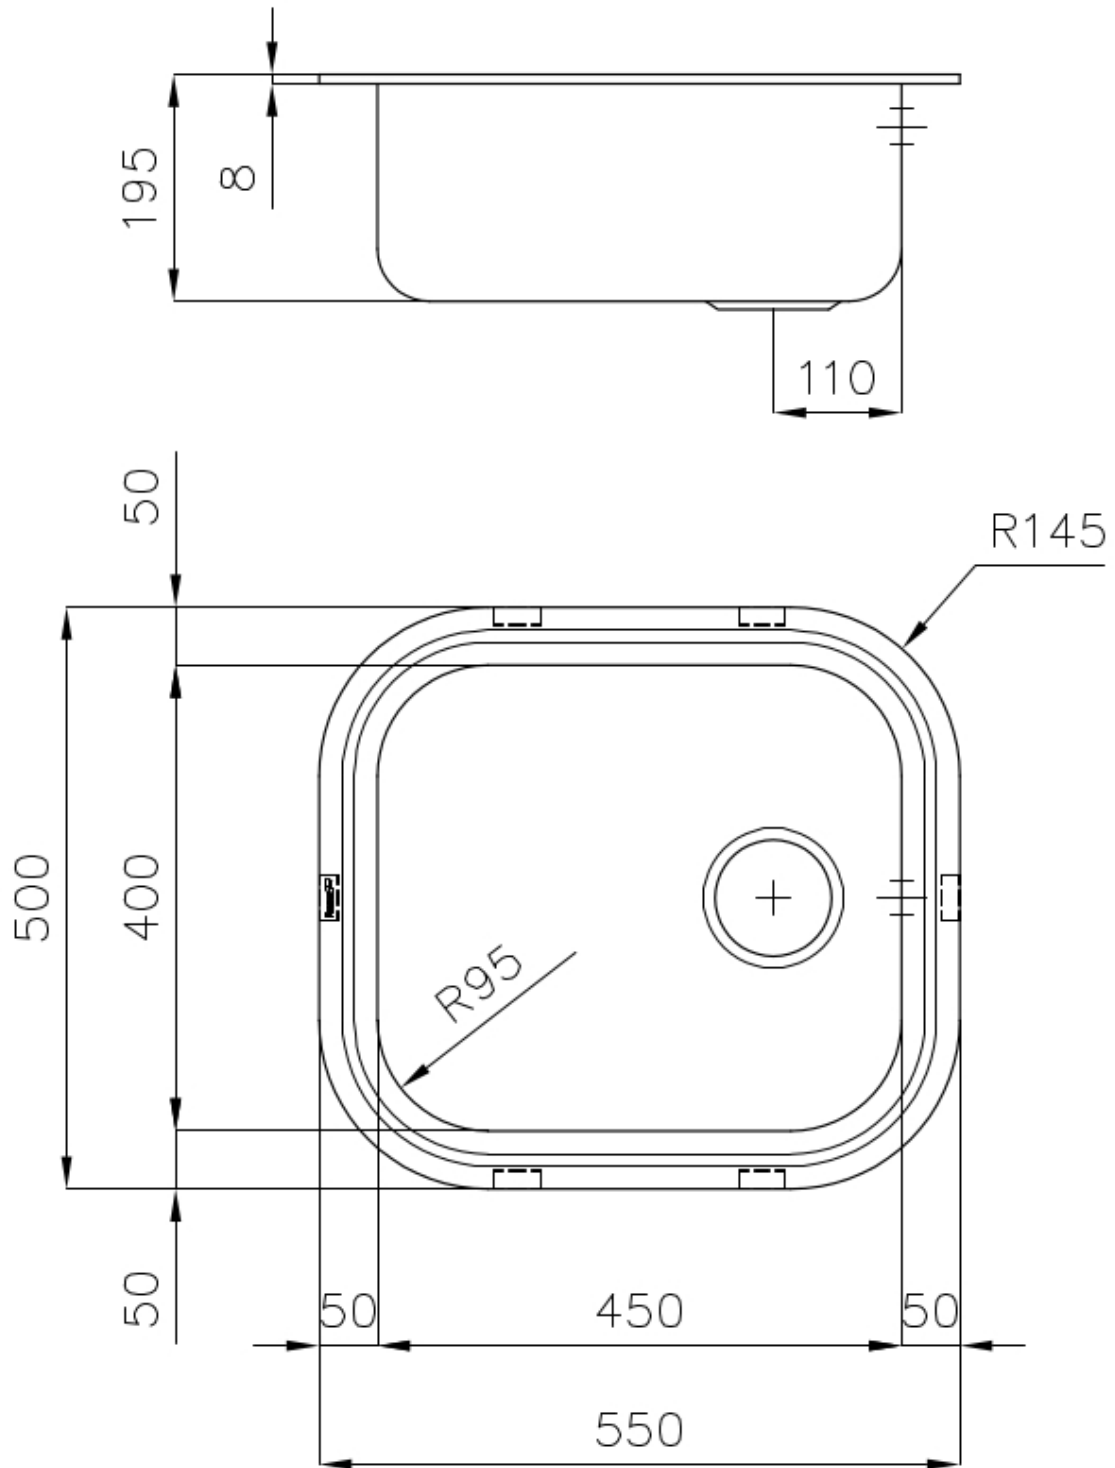

### 细节

材料 AISI 304 不锈钢

表面处理 拉丝 Foster

质地 拉丝 Foster

边型和安装方式 标准边 (8 mm)

底座 60 cm

尺寸 550x500 mm

标准配件 固定钩, 垫圈, 下水器, 溢水口和虹吸管, 纸板盒包装

龙头孔 无定位孔

安装孔 [查看技术表](#)

下水器 否

---

宽 55 cm

---

盆内尺寸 450x400mm

---

单槽/双槽 单槽

---

下水组件 3,5" 下水器

---

## 特点

**3.5" 下水器提篮**

Foster®水槽均配备了3.5"下水器，有可防止固体颗粒流入下水器的实用篮式塞。3.5"下水器允许使用Foster®碎渣机，可与所有型号兼容。

---

**附加价值**

Foster使用的钢板厚度高于市场普通水平。此外，源于我们长久的不锈钢生产工艺，我们的不锈钢制品质量更有，抗老化水平更佳。

---