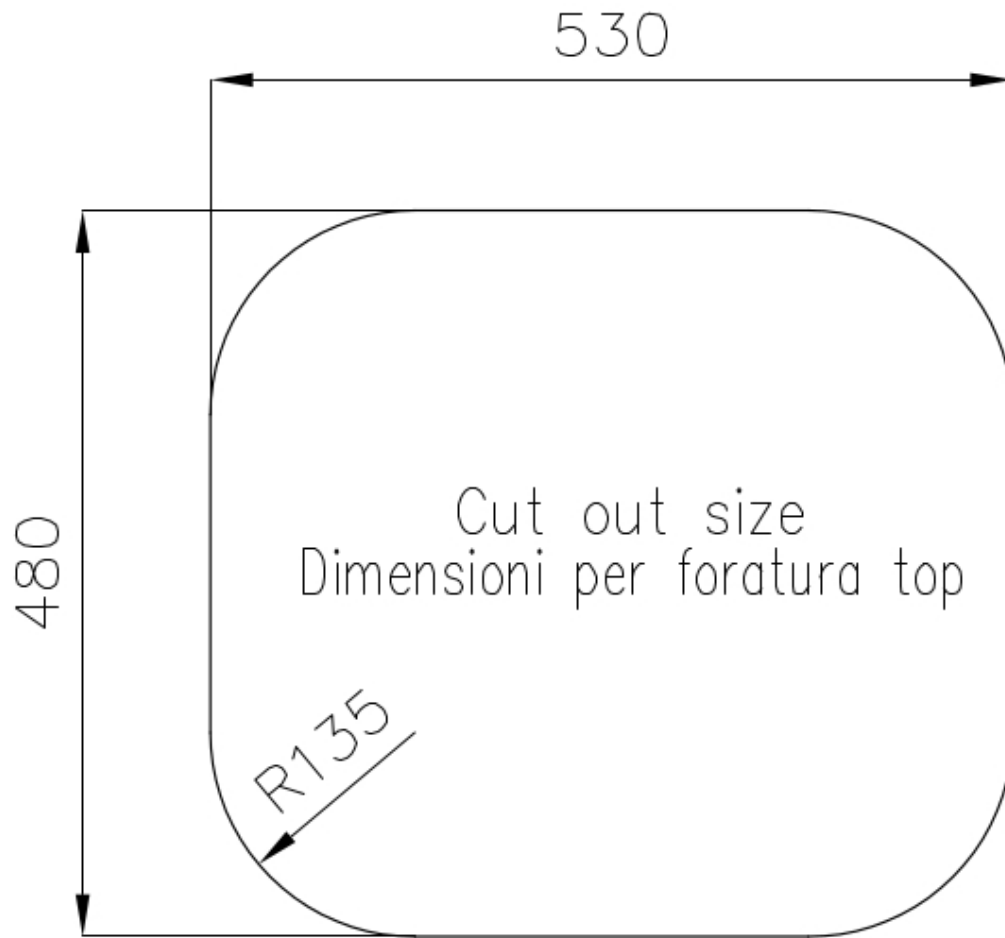

### 细节

材料 AISI 304 不锈钢

表面处理 拉丝 Foster

质地 拉丝 Foster

边型和安装方式 标准边 (8 mm)

底座 60 cm

尺寸 550x500 mm

标准配件 固定钩, 垫圈, 下水器, 溢水口和虹吸管, 纸板盒包装

龙头孔 无定位孔

安装孔 [查看技术表](#)

下水器 否

---

宽 55 cm

---

盆内尺寸 450x400mm

---

单槽/双槽 单槽

---

下水组件 3,5" 下水器

---

## 特点

**3.5" 下水器提篮**

Foster®水槽均配备了3.5"下水器，有可防止固体颗粒流入下水器的实用篮式塞。3.5"下水器允许使用Foster®碎渣机，可与所有型号兼容。

---

**附加价值**

Foster使用的钢板厚度高于市场普通水平。此外，源于我们长久的不锈钢生产工艺，我们的不锈钢制品质量更有，抗老化水平更佳。

---